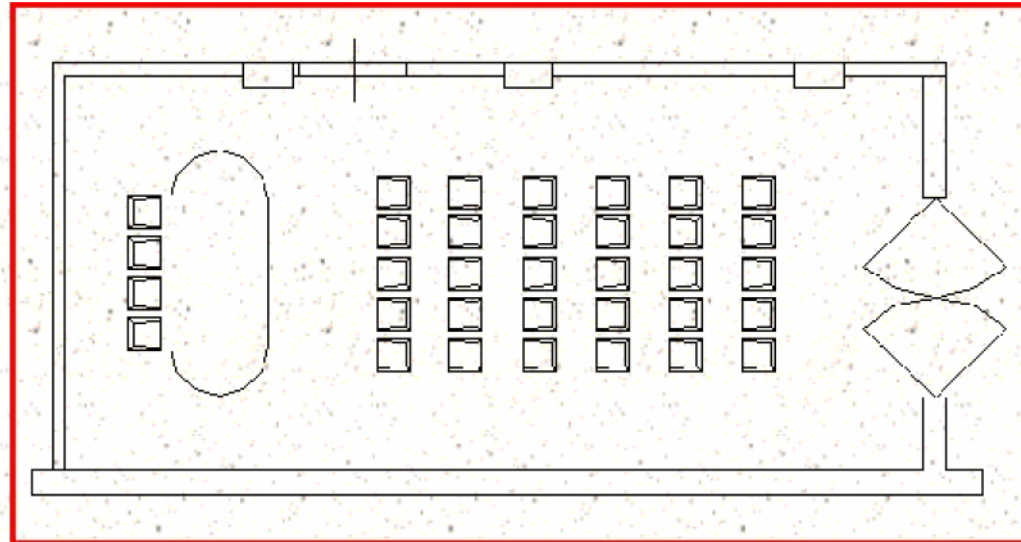

Sala Montevergine

Disposizione a platea nr. 30 posti - a ferro di cavallo nr. 15 posti

Dotazioni

*Lavagna a fogli mobili
Videoproiettore a soffitto
Telo per proiezioni a comando elettrico
Telecomando per presentazioni con puntatore laser*

*Leggio
Tavolo relatori su palco rialzato
Connessione internet Wi-fi abilitata VPN
Impianto microfonico e di amplificazione*